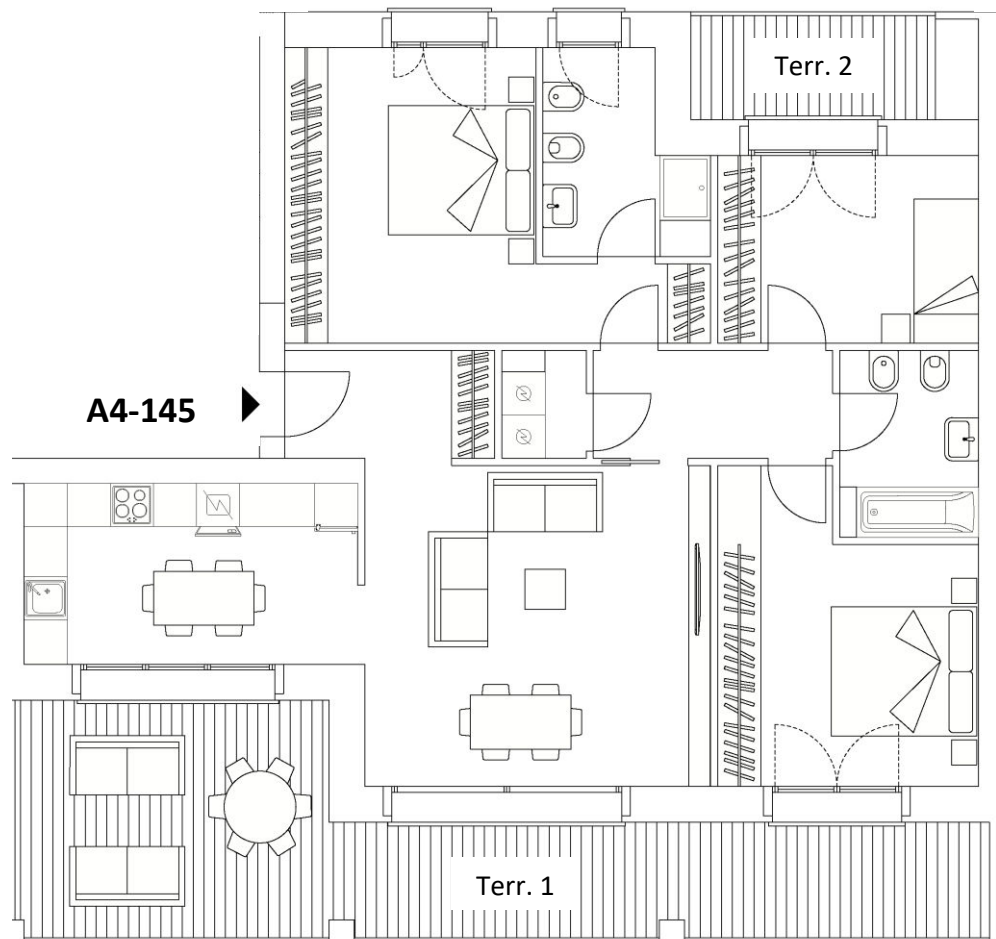

PLANIMETRIE ARREDATE

12
BINDA

MILANO
VIA BINDA 12

fa
Ta CAPITAL

L32
SOCIETÀ IMMOBILIARE

PIANTA PIANO QUARTO - SCALA A

12 BANDA

ELENCO UNITÀ ABITATIVE

QUADRILOCALI

→ A4-145

→ B4-175

VIA BINDA 12, MILANO

Via Binda

VIA BINDA 12, MILANO

PIANO QUARTO – SCALA A

QUADRILOCALE A4-145

€ 997.000

Riepilogo superfici (mq)

Soggiorno	26,4
Cucina	11,7
Cam. Matr.	17,0
Cam. 2	14,0
Cam. 3	9,5
Bagno 1	5,0
Bagno 2	5,6
Lav./Rip.	1,8
Disimpegno	5,0
Altro	
Muri interni	3,7
Sup. Utile	99,6
Muri perim.	100% 18,9
Terr. 1*	50% 31,2
Terr. 2**	25% 6,0
Giardino***	
Lastrico sol.	33% 3,2
Cantina	33% 3,2
Sup. Comm.	136,6
Parti comuni	8,2
Sup. Vendita	144,8