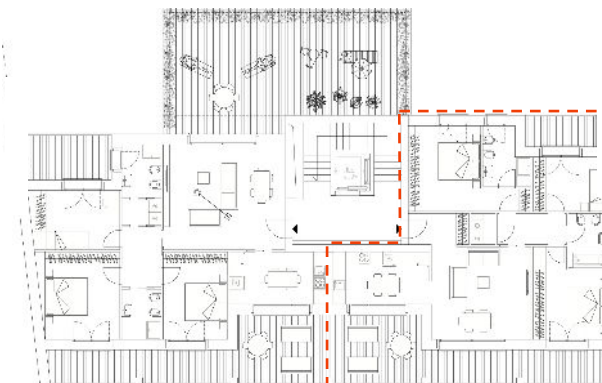

PLANIMETRIE ARREDATE

12
BINDA

MILANO
VIA BINDA 12

fa
Ta CAPITAL

L32
SOCIETÀ IMMOBILIARE

PIANTA PIANO QUARTO - SCALA A

12 BANDA

ELENCO UNITÀ ABITATIVE

QUADRILOCALI

→ A4-145

→ B4-175

VIA BINDA 12, MILANO

Via Binda

VIA BINDA 12, MILANO

PIANO QUARTO – SCALA A

QUADRILOCALE A4-145

€ 997.000

Riepilogo superfici (mq)

Soggiorno	26,4
Cucina	11,7
Cam. Matr.	17,0
Cam. 2	14,0
Cam. 3	9,5
Bagno 1	5,0
Bagno 2	5,6
Lav./Rip.	1,8
Disimpegno	5,0
Altro	
Muri interni	3,7
Sup. Utile	99,6
Muri perim.	100% 18,9
Terr. 1*	50% 31,2
Terr. 2**	25% 6,0
Giardino***	
Lastrico sol.	33% 3,2
Cantina	33% 3,2
Sup. Comm.	136,6
Parti comuni	8,2
Sup. Vendita	144,8

* Terr. 1 – Terrazzo coperto. La superficie commerciale considerata è pari a 15.60 mq (50%)

** Terr. 2 – Terrazzo coperto. La superficie commerciale considerata è pari a 1.50 mq (25%)

Il presente stampato non costituisce elemento contrattuale in quanto ha esclusivamente carattere informativo ed indicativo. In fase esecutiva potranno essere apportate modifiche ed adeguamenti dimensionali dipendenti da esigenze strutturali, impiantistiche e costruttive